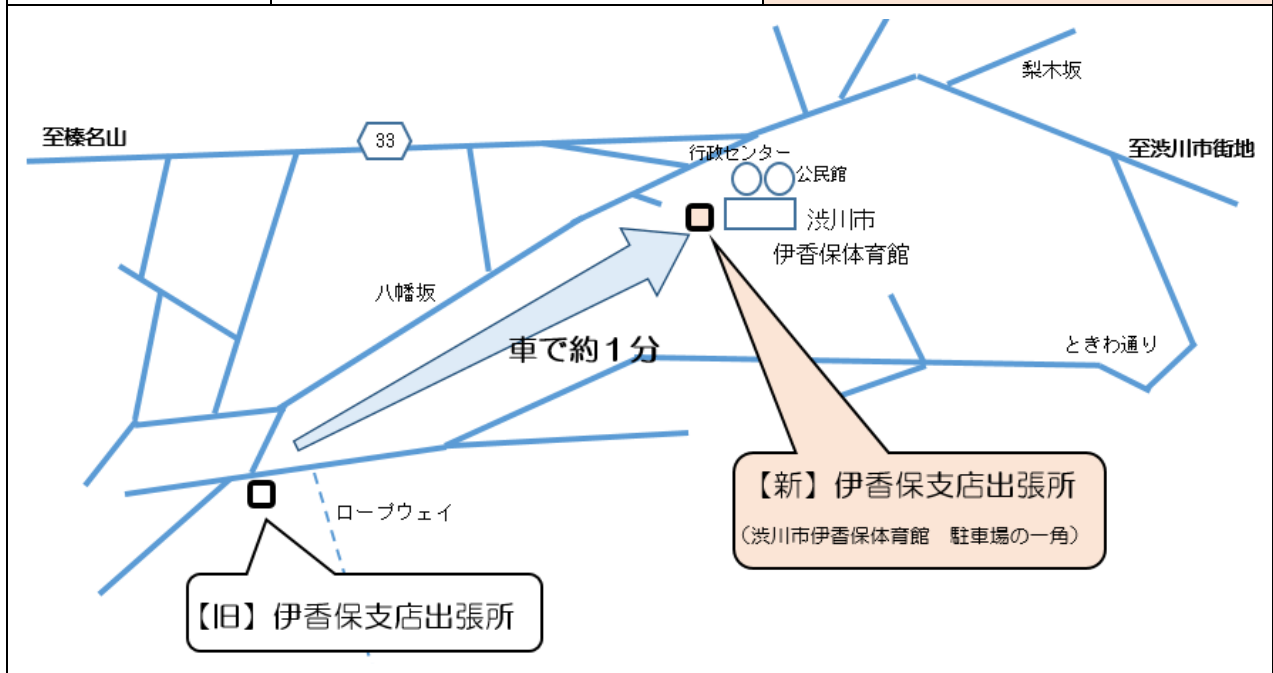

お客様各位

ぐんまみらい信用組合

伊香保支店出張所ATM移転のご案内

ぐんまみらい信用組合は、令和5年11月17日(金)より、伊香保支店出張所ATMを移転し、営業することといたしましたので、お知らせいたします。

お客さまには大変ご不便をおかけいたしますが、これからもより一層のサービス向上に努めてまいりますので、ご理解を賜りますようお願い申し上げます。

【移転内容】

	現在	移転後
住所	渋川市伊香保町伊香保 560-12	渋川市伊香保町伊香保 553-3 (渋川市伊香保体育館 駐車場の一角)
ATM営業時間	平日 8:00~20:00 土日 9:00~17:00 ※祝日及び振替休日のATMは 休止となります	変更ありません