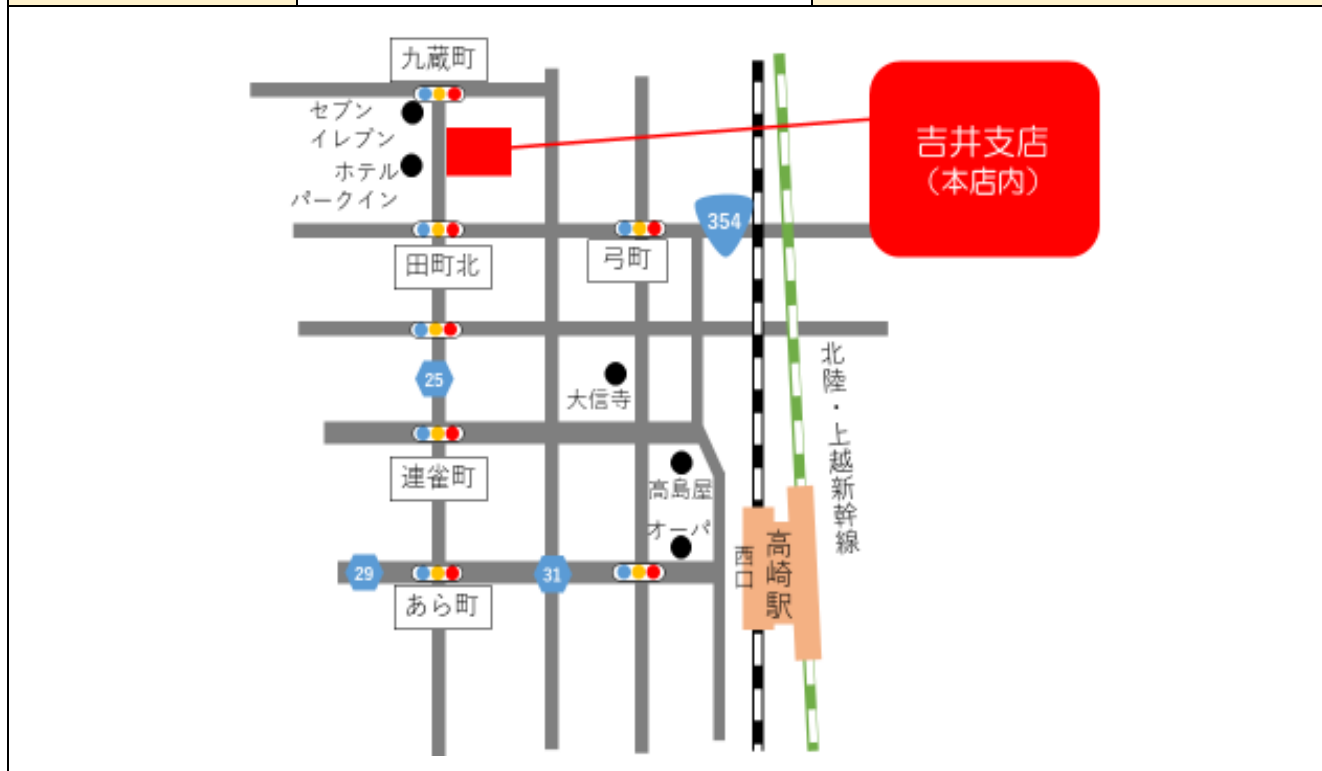

## 「吉井支店」店舗移転のご案内

ぐんまみらい信用組合は、令和6年2月5日(月)より、吉井支店を本店内へ移転（店舗内店舗）し、業務を継続させていただくことといたしましたので、お知らせいたします。

お客さまには大変ご不便をおかけいたしますが、これからもより一層のサービス向上に努めてまいりますので、ご理解を賜りますようお願い申し上げます。

### 【移転内容】

店舗名	現在	移転後
吉井支店	高崎市吉井町池81-1	高崎市田町125（本店内）